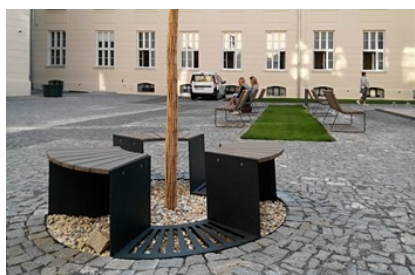

## Grille d'arbre Segmo

STREETPARK

Un ensemble modulaire qui combine une grille de protection autour d'un arbre avec des sièges et des porte-vélos. La structure et le design, y compris tous les détails, sont très résistants au vandalisme. La structure de support en acier galvanisé à chaud peut être traitée avec un revêtement en poudre. Il y a six trous au bas du cadre pour l'ancrage à la base.

### Product specificaties Grille d'arbre Segmo

Hauteur	440 mm
Diamètre à l'intérieur	720 mm
Diamètre extérieur	1600 mm
Charge	Jusqu'à 50 Kn
Couleur	RAL 7016 RAL 9005 RAL 9006 RAL 9007

Échantillon Acier galvanisé

Type de bois Acacia  
chêne  
bois tropical

Option(s) Disponible en grille d'arbre, banc d'arbre et porte-vélo

Méthode d'installation Ancrage à la base